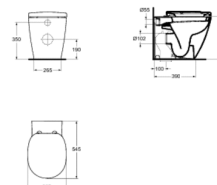

Artikelcode : E7128
CONNECT
Zitting en deksel

Zitting en deksel

Uitvoeringen*

01

*Uitvoeringen: 01 = Wit