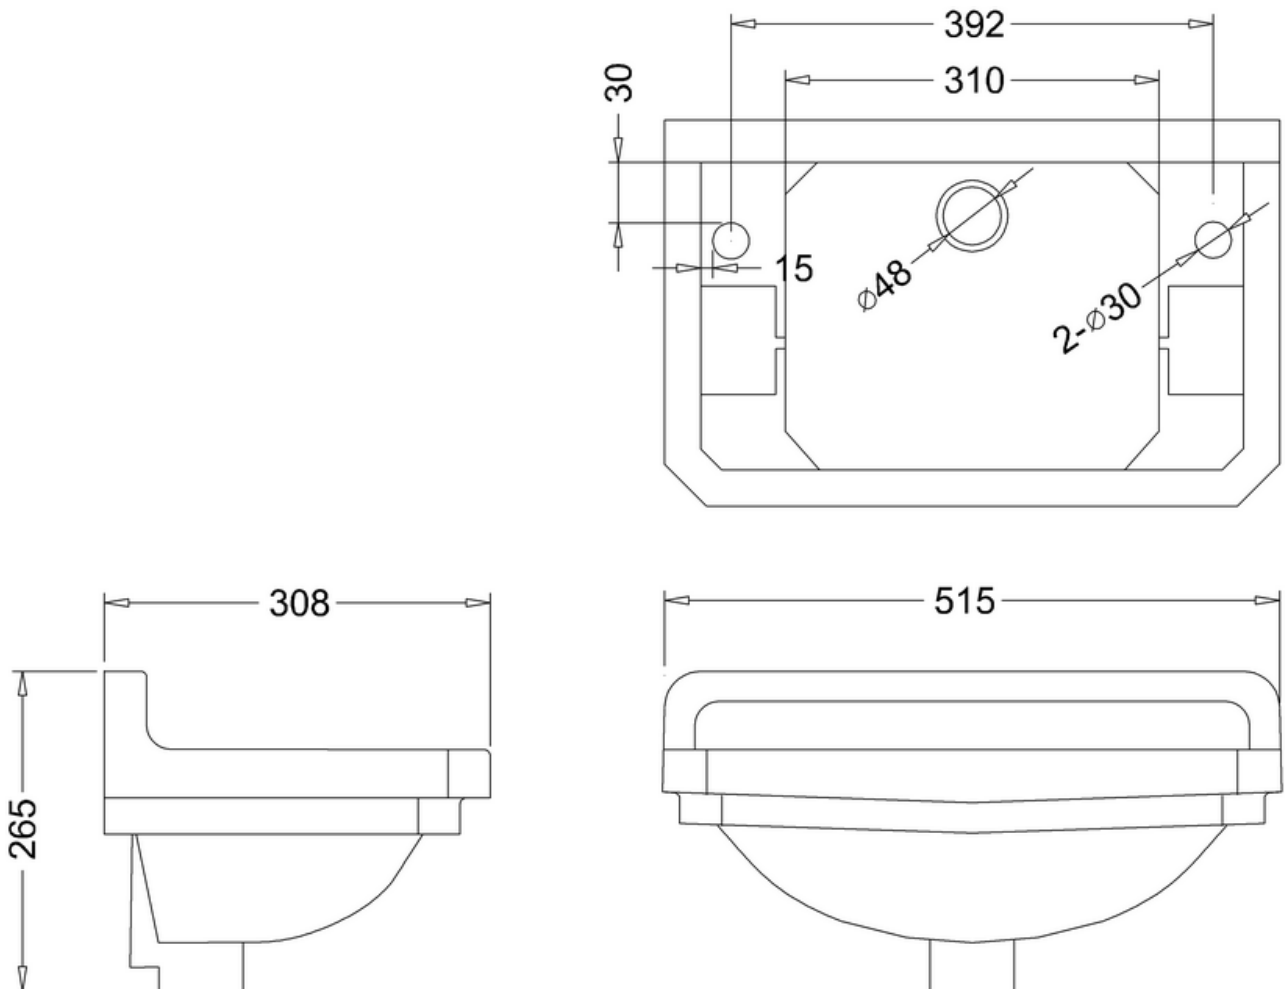

645.08031 (tech)

Met 2 kraangaten
Avec 2 trous pour la robinetterie