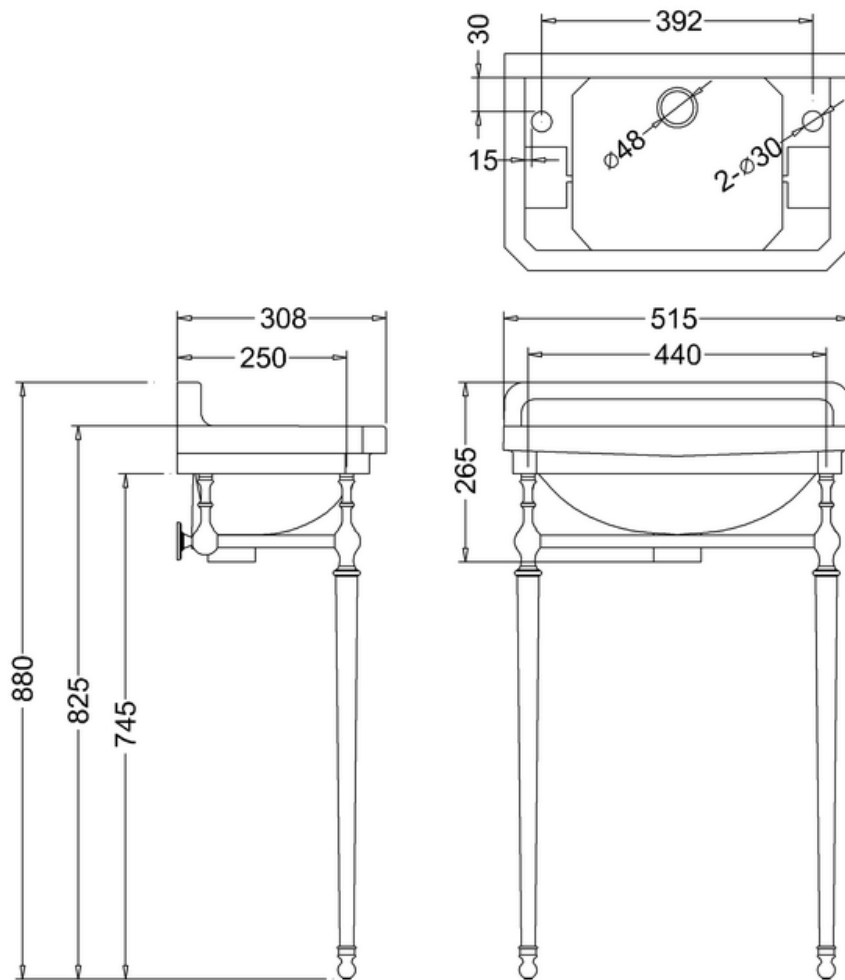

645.08031 + 645.28050 (tech)

**Met 2 kraangaten**  
**Avec 2 trous pour la robinetterie**