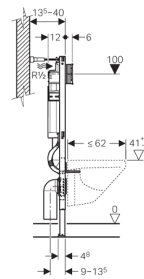

## Geberit Duofix element voor hang-wc, 112 cm, met Sigma inbouwspiegelreservoir 12 cm, in breedte verstelbare beplatingsondersteuning

### Gebruik

- Voor lichte wanden
- Voor montage in halfhoge vóórwandinstallaties
- Voor montage in smalle ruimten en nissen
- Voor de zijdelingse bevestiging op kamerhoge installatiewanden
- Voor hang-wc's met aansluitmaten volgens EN 33:2011
- Voor hang-wc's met projectie tot 62 cm
- Voor spoeling met 1 of 2 hoeveelheden of spoel-stop spoeling
- Voor vloeropbouw 0-20 cm

### Kenmerken

- Zelfdragend kader met poedercoating
- In breedte instelbaar
- Montage zonder achterwandbevestiging mogelijk
- Geïntegreerde beplatingsondersteuning
- Kader voorbereid voor steunen bij keramische wc-potten met een klein contactoppervlak
- Voetsteunen verzinkt, instelbaar 0-20 cm
- Voetsteunen met anti-afglijmechanisme
- Verdraaibare voetsteunplaatjes, diepte passend voor montage in UW 50 en UW 75 en Geberit Duofix profielen
- Afvoerbocht in verschillende diepteposities zonder gereedschap te monteren, instelbereik 45 mm
- Bevestiging voor afvoerbocht met geluidsisolatie
- Inbouwspiegelreservoir met frontbediening, geïsoleerd tegen condensatie
- Bij fabrieksinstelling onmiddellijk naspoelen mogelijk
- Montage- en servicewerkzaamheden op inbouwspiegelreservoir zonder gereedschap
- Aansluiting aan de watertoevoer achteraan of bovenaan in het midden
- Ruwbouwbescherming voor toezichtopening beschermd tegen vocht en vuil
- Ruwbouwbescherming voor toezichtopening in te korten
- Uitgerust met wachtbuis voor watertoevoerleiding voor aansluiting van Geberit AquaClean douche-wc's

## Geleverd met

- Aansluiting aan de watertoevoer R 1/2, geschikt voor MeplaFix, met geïntegreerde hoekstopkraan en handwiel
- Ruwbouwbescherming voor toezichtsopening
- 2 muurbevestigingen
- Beplatingsplaat voor halfhoge afleg
- Aansluitset voor wc,  $\varnothing$  90 mm
- Aansluitbocht 90° van PE-HD,  $\varnothing$  90 mm
- 2 beschermstoppen
- 2 draadstangen M12
- Bevestigingsmateriaal