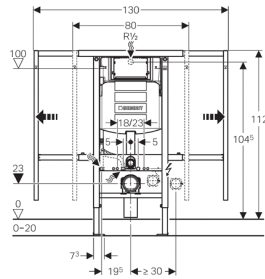

## Geberit Duofix element voor hang-wc, 112 cm, met Sigma inbouwspiegelreservoir 12 cm, in breedte verstelbare beplatingsondersteuning

### Gebruik

- Voor lichte wanden
- Voor montage in halfhoge vóórwandinstallaties
- Voor montage in smalle ruimten en nissen
- Voor de zijdelingse bevestiging op kamerhoge installatiewanden
- Voor hang-wc's met aansluitmaten volgens EN 33:2011
- Voor hang-wc's met projectie tot 62 cm
- Voor spoeling met 1 of 2 hoeveelheden of spoel-stop spoeling
- Voor vloeropbouw 0-20 cm

### Kenmerken

- Zelfdragend kader met poedercoating
- In breedte instelbaar
- Montage zonder achterwandbevestiging mogelijk
- Geïntegreerde beplatingsondersteuning
- Kader voorbereid voor steunen bij keramische wc-potten met een klein contactoppervlak
- Voetsteunen verzinkt, instelbaar 0-20 cm
- Voetsteunen met anti-afglijmechanisme
- Verdraaibare voetsteunplaatjes, diepte passend voor montage in UW 50 en UW 75 en Geberit Duofix profielen
- Afvoerbocht in verschillende diepteposities zonder gereedschap te monteren, instelbereik 45 mm
- Bevestiging voor afvoerbocht met geluidsisolatie
- Inbouwspiegelreservoir met frontbediening, geïsoleerd tegen condensatie
- Bij fabrieksinstelling onmiddellijk naspoelen mogelijk
- Montage- en servicewerkzaamheden op inbouwspiegelreservoir zonder gereedschap
- Aansluiting aan de watertoevoer achteraan of bovenaan in het midden
- Ruwbouwbescherming voor toezichtopening beschermd tegen vocht en vuil
- Ruwbouwbescherming voor toezichtopening in te korten
- Uitgerust met wachtbuis voor watertoevoerleiding voor aansluiting van Geberit AquaClean douche-wc's

### Technische gegevens

Stromingsdruk	10-1000 kPa
Maximale watertemperatuur	25 °C
Fabrieksinstelling spoelhoeveelheid	6 en 3 l
Instelbereik grote spoeling	4,5 / 6 / 7,5 l
Instelbereik kleine spoeling	3-4 l