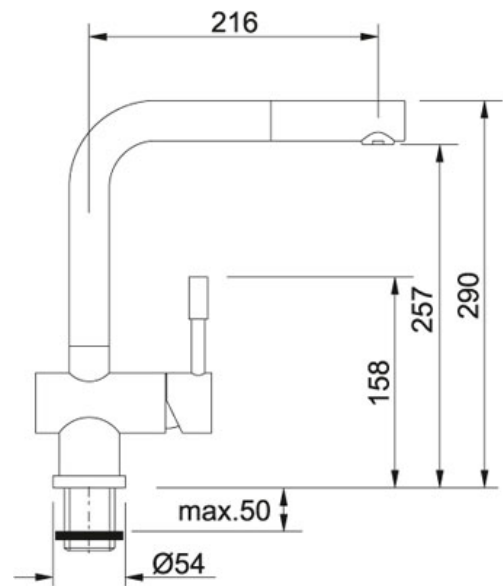

SPECIFICATIEBLAD

PRODUCT FAMILIE: **Kranen** FINISH: **Roestvrij staal** SERIES: **ATLAS** MODEL: **UITTREKBARE UITLOOP**

Productinformatie

Artikelnummer	301549
Prijs	€ 591.69
Uitvoering	Uittrekbare uitloop
Afdichting	Keramische schijven
Geluidsklasse	1
Druk	Hoge druk
Bediening	Zijdelings
Positie van de bedieningshendel	Links of rechts
Uitsparing	Ø 35 mm
Zwaaiohoek	360°
Soepele aansluitlangen	450 mm
Overige kenmerken	Uitgerust met anti-terugslagklep vlg. EN 1717 Geleverd met versterking voor montage op RVS spoeltafels Kunststof handdoucheslang

Specificaties

Beveiligd conform Belgaqua norm EN 1717

Aanbevolen producten

301181