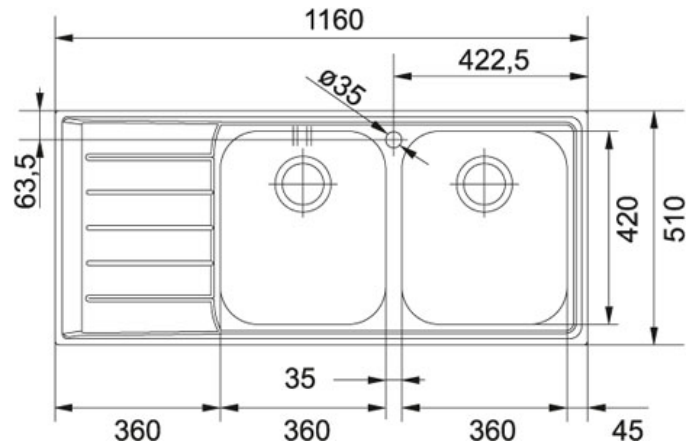

SPECIFICATIEBLAD

PRODUCT FAMILIE: **Spoeltafels** FINISH: **Roestvrij staal** SERIES: **NEPTUNE** MODEL: **NEX 621**

Productinformatie

Artikelnummer	NEX621L1
Prijs	€ 653.40
Kast	800 mm
Ventiel	3 1/2"
Openingen ø 35 mm	1
Afmetingen	1160 mmx510 mm
Bak	360 mmx420 mmx195 mm
Aantal bakken	2
Uitsparing	1140 mmx490 mmR: 20 mm
Positie druiplad	Links
Ventielset inbegrepen	Ja
Afloopset inbegrepen	Ja
Omgekeerde configuratie	NEX621R1

Specificaties

SlimTop: uiterst vlakke oplegrand nauw aansluitend bij het werkblad

Inbouw: spoeltafelrand komt op het werkblad te liggen

Toebehoren

300267

300323

300324

300322