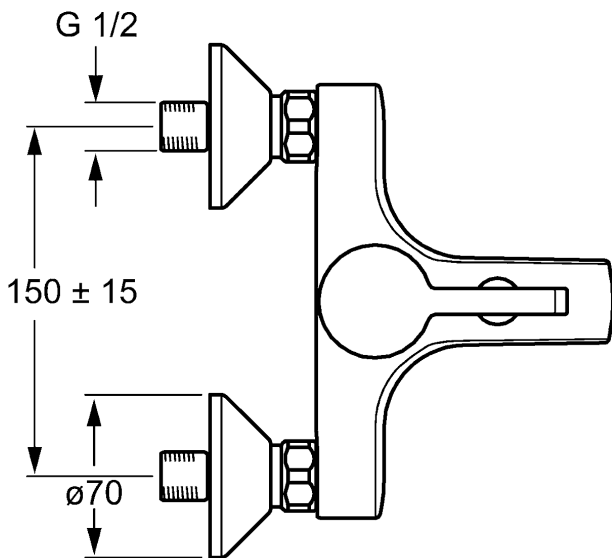

Uitloop: 159 mm

#### Hansa-stuurpatroon classic 3.5

Artikelnummer: 59913075

Aantal in keuzelijst: 1

Varianten	Art.nr.	Adviesprijs € (inclusief 21% BTW)
verchromd	45112103	154,92 

Productafbeelding

Producttekening

Producttekening