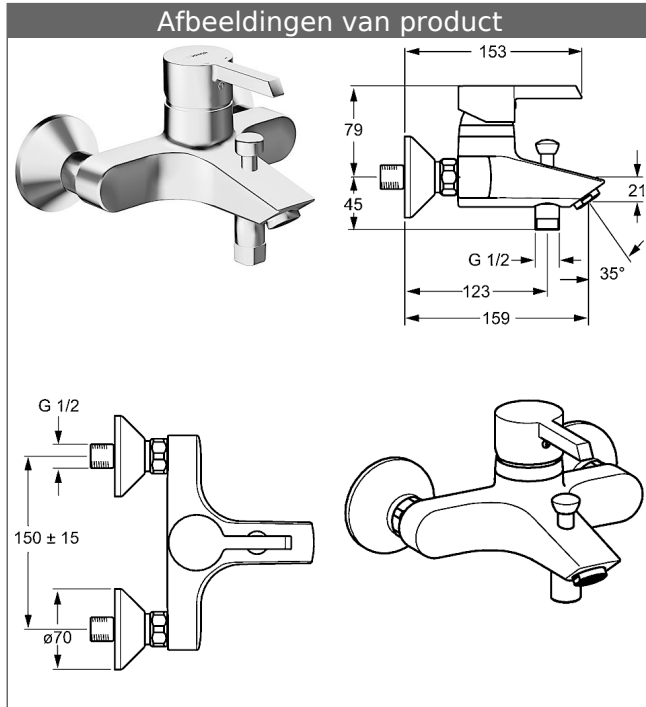

## HANSAPINTO Badmengkraan, DN 15 (1/2") voor wandopbouw

### Omschrijving

HANSAPINTO  
Badmengkraan, DN 15 (1/2")  
voor wandopbouw

PA-IX 19621/ICB  
Doorstroomhoeveelheid: 20/19 l/min (uitloop/douche),  
gemeten bij 3 bar dynamische druk

- Kraanhuis: ontzinkingsarm messing (MS 63)
- Omstelling - automatische omstelling douche/bad
- Bedieningshendel (metaal)
- (-) W+K-aanduiding
- Perlator
- Doucheafvoer naar beneden 1/2"
- S-koppelingen DN 15 (1/2")
- Ingebouwde beveiliging tegen terugstromen  
Voor gebruik in huis (conform DIN EN 1717)
- 

Uitloop: 159 mm