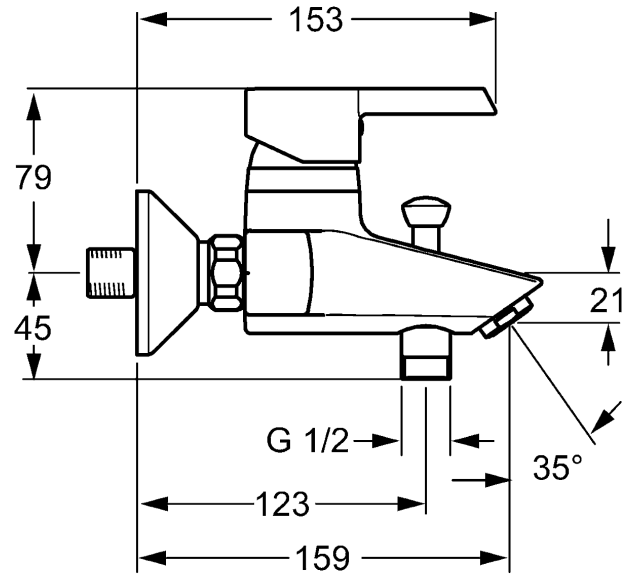

Producttekening