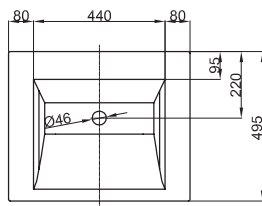

Technische Gegevens**BETTEAQUA INBOUWWASTAFEL**

Inbouwwastafel rechthoekig, 600 x 495 x 9 mm, geëmailleerd, zonder kraangat en overloop, incl. bevestigingsmateriaal

Design: schmidem design

bestelnr.	A050
Afmeting	60 x 49,5 x 0,9 cm
Kleuren	Leverbaar in wit, kleurwereld BETTEFLOOR en andere sanitairkleuren
Extras	Leverbaar in het gemakkelijk te onderhouden oppervlak BETTEGLAZUUR® PLUS

**Aanbevelingen voor Kranen**

Voor een optimale waterstraal wordt aanbevolen om kranen te gebruiken met rechte uitloop en perlator.

Voorsprong kraan:
Muurafstand x mm + ca. 200 mm vanaf buitenkant