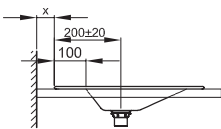

Technische Gegevens**BETTEAQUA INBOUWWASTAFEL**

Inbouwwastafel rechthoekig, 600 x 495 x 9 mm, geëmailleerd, zonder kraangat en overloop, incl. bevestigingsmateriaal

Design: schmidem design

bestelnr.	A050
Afmeting	60 x 49,5 x 0,9 cm
Kleuren	Leverbaar in wit, kleurwereld BETTEFLOOR en andere sanitairkleuren
Extras	Leverbaar in het gemakkelijk te onderhouden oppervlak BETTEGLAZUUR® PLUS

**Aanbevelingen voor Kranen**

Voor een optimale waterstraal wordt aanbevolen om kranen te gebruiken met rechte uitloop en perlator.

Voorsprong kraan:
Muurafstand x mm + ca. 200 mm vanaf buitenkant