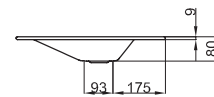

Technische Gegevens**BETTEAQUA INBOUWWASTAFEL**

Inbouwwastafel rechthoekig, 600 x 495 x 9 mm, geëmailleerd, zonder kraangat en overloop, incl. bevestigingsmateriaal

Design: schmidem design

bestelnr.	A050
Afmeting	60 x 49,5 x 0,9 cm
Kleuren	Leverbaar in wit, kleurwereld BETTEFLOOR en andere sanitairkleuren
Extras	Leverbaar in het gemakkelijk te onderhouden oppervlak BETTEGLAZUUR® PLUS

**Aanbevelingen voor Kranen**

Voor een optimale waterstraal wordt aanbevolen om kranen te gebruiken met rechte uitloop en perlator.

Voorsprong kraan:
Muurafstand x mm + ca. 200 mm vanaf buitenkant