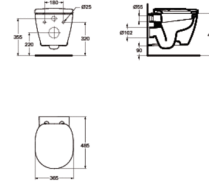

Artikelcode : E8018
CONNECT SPACE
Wand-WC verkort 480 mm

Wand-WC

Connect Space wand-WC verkort 480 mm. DIN EN997. Geglaazuurde spoelrand. Geschikt voor spoeling vanaf 4,5 liter.

Uitvoeringen*

Productvarianten

STAADE WC VOOR MONOLITH	E8231
WAND-WC	E8232

Toebehoren

EXTRA DUNNE ZITTING EN DEKSEL	E7723
EXTRA DUNNE ZITTING EN DEKSEL SLOW CLOSING (EASY TAKE OFF)	E7724
ZITTING EN DEKSEL	E7128
ZITTING EN DEKSEL CONNECT SPACE	E1290
ZITTING EN DEKSEL SLOW CLOSING (EASY TAKE OFF)	E7127
ZITTING EN DEKSEL SLOW CLOSING + EASY TAKE OFF CONNECT SPACE	E1291