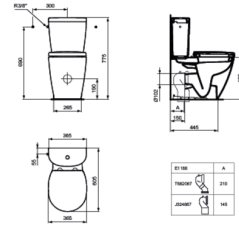

Artikelcode : E1290  
**CONNECT SPACE**  
Zitting en deksel Connect Space

**Zitting en deksel Connect Space**

**Uitvoeringen\***

01

**Toebehoren**

STAANDE WC SPACE "VERKORT" DIEPSPOEL H/PK - VOOR COMBINATIE MET RESERVOIR...

E1185

\*Uitvoeringen: 01 = Wit