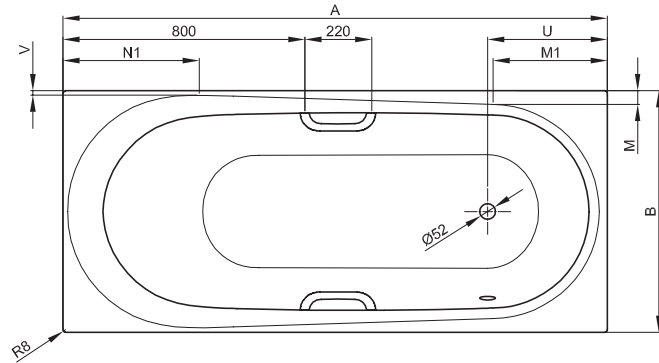

BETTECOMODO MET OVERLOOP OP BADZIJDE

Afbeelding: Voeteind rechts, overloop voor
bestelnr. 1620, 1621, 1622, 1623

Afbeelding: Voeteind rechts, overloop achter
bestelnr. 1640, 1641, 1642, 1643

Design: Tesseraux + Partner

Afmeting	A	B	D	E	F	G	H	I	K	M	N	U	V	W	bestelnr.	Inhoud
170 x 75 x 45 cm	1700	750	1580	65	470	580	650	1250	540	43	445	374	15	445	1620 Voeteind rechts, overloop voor	155 liter
170 x 75 x 45 cm	1700	750	1580	65	470	580	650	1250	540	43	445	374	15	445	1640 Voeteind rechts, overloop achter	155 liter
170 x 80 x 45 cm	1700	800	1580	65	470	580	650	1250	540	70	445	374	40	445	1623 Voeteind rechts, overloop voor*	155 liter
170 x 80 x 45 cm	1700	800	1580	65	470	580	650	1250	540	70	445	374	40	445	1643 Voeteind rechts, overloop achter*	155 liter
180 x 80 x 45 cm	1800	800	1670	75	470	660	670	1310	575	45	460	395	15	495	1621 Voeteind rechts, overloop voor	182 liter
180 x 80 x 45 cm	1800	800	1670	75	470	660	670	1310	575	45	460	395	15	495	1641 Voeteind rechts, overloop achter	182 liter
190 x 90 x 45 cm	1900	900	1770	75	520	660	720	1380	650	50	530	432	15	585	1622 Voeteind rechts, overloop voor	228 liter
190 x 90 x 45 cm	1900	900	1770	75	520	660	720	1380	650	50	530	432	15	585	1642 Voeteind rechts, overloop achter	228 liter

alle maten zijn in mm.

* leverbaar vanaf week 16/2016

**Inhoud: Waterinhoud minus 70 liter waterverplaatsing. Productwijzigingen en toleranties voorbehouden.