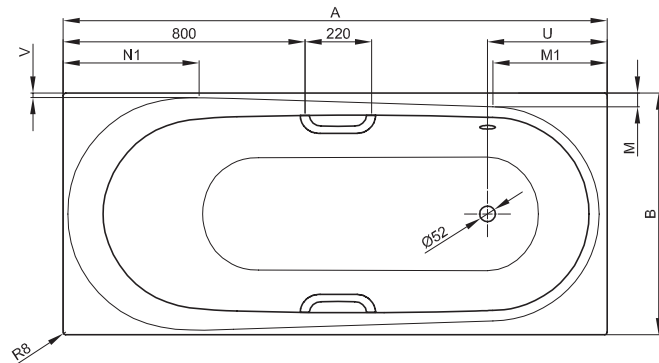

BETTECOMODO MET OVERLOOP OP BADZIJDE

Afbeelding: Voeteind rechts, overloop voor
bestelnr. 1620, 1621, 1622, 1623

Afbeelding: Voeteind rechts, overloop achter
bestelnr. 1640, 1641, 1642, 1643

Design: Tesseraux + Partner

Afmeting	A	B	D	E	F	G	H	I	K	M	N	U	V	W	bestelnr.	Inhoud
170 x 75 x 45 cm	1700	750	1580	65	470	580	650	1250	540	43	445	374	15	445	1620 Voeteind rechts, overloop voor	155 liter
170 x 75 x 45 cm	1700	750	1580	65	470	580	650	1250	540	43	445	374	15	445	1640 Voeteind rechts, overloop achter	155 liter
170 x 80 x 45 cm	1700	800	1580	65	470	580	650	1250	540	70	445	374	40	445	1623 Voeteind rechts, overloop voor*	155 liter
170 x 80 x 45 cm	1700	800	1580	65	470	580	650	1250	540	70	445	374	40	445	1643 Voeteind rechts, overloop achter*	155 liter
180 x 80 x 45 cm	1800	800	1670	75	470	660	670	1310	575	45	460	395	15	495	1621 Voeteind rechts, overloop voor	182 liter
180 x 80 x 45 cm	1800	800	1670	75	470	660	670	1310	575	45	460	395	15	495	1641 Voeteind rechts, overloop achter	182 liter
190 x 90 x 45 cm	1900	900	1770	75	520	660	720	1380	650	50	530	432	15	585	1622 Voeteind rechts, overloop voor	228 liter
190 x 90 x 45 cm	1900	900	1770	75	520	660	720	1380	650	50	530	432	15	585	1642 Voeteind rechts, overloop achter	228 liter

alle maten zijn in mm.

* leverbaar vanaf week 16/2016

**Inhoud: Waterinhoud minus 70 liter waterverplaatsing. Productwijzigingen en toleranties voorbehouden.