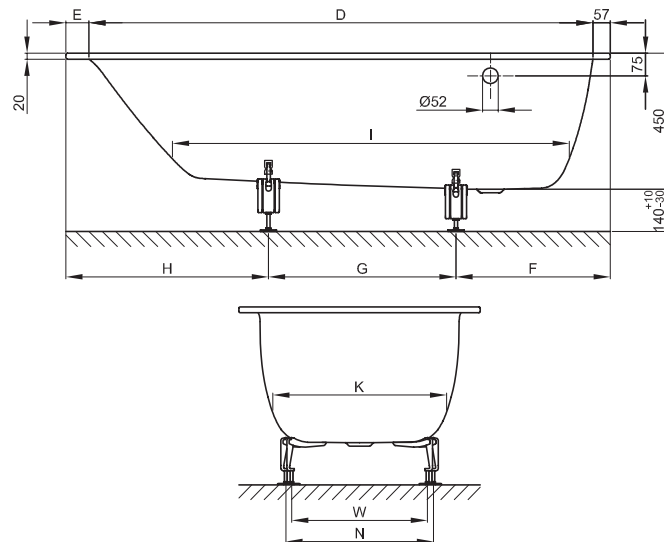

BETTECOMODO MET OVERLOOP OP BADZIJDE

Afbeelding: Voeteind rechts, overloop voor
bestelnr. 1620, 1621, 1622, 1623

Afbeelding: Voeteind rechts, overloop achter
bestelnr. 1640, 1641, 1642, 1643

Design: Tesseraux + Partner

Afmeting	A	B	D	E	F	G	H	I	K	M	N	U	V	W	bestelnr.	Inhoud
170 x 75 x 45 cm	1700	750	1580	65	470	580	650	1250	540	43	445	374	15	445	1620 Voeteind rechts, overloop voor	155 liter
170 x 75 x 45 cm	1700	750	1580	65	470	580	650	1250	540	43	445	374	15	445	1640 Voeteind rechts, overloop achter	155 liter
170 x 80 x 45 cm	1700	800	1580	65	470	580	650	1250	540	70	445	374	40	445	1623 Voeteind rechts, overloop voor*	155 liter
170 x 80 x 45 cm	1700	800	1580	65	470	580	650	1250	540	70	445	374	40	445	1643 Voeteind rechts, overloop achter*	155 liter
180 x 80 x 45 cm	1800	800	1670	75	470	660	670	1310	575	45	460	395	15	495	1621 Voeteind rechts, overloop voor	182 liter
180 x 80 x 45 cm	1800	800	1670	75	470	660	670	1310	575	45	460	395	15	495	1641 Voeteind rechts, overloop achter	182 liter
190 x 90 x 45 cm	1900	900	1770	75	520	660	720	1380	650	50	530	432	15	585	1622 Voeteind rechts, overloop voor	228 liter
190 x 90 x 45 cm	1900	900	1770	75	520	660	720	1380	650	50	530	432	15	585	1642 Voeteind rechts, overloop achter	228 liter

alle maten zijn in mm.

* leverbaar vanaf week 16/2016

**Inhoud: Waterinhoud minus 70 liter waterverplaatsing. Productwijzigingen en toleranties voorbehouden.