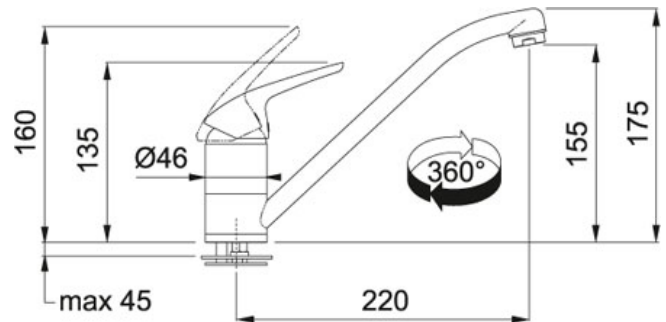

SPECIFICATIEBLAD

PRODUCT FAMILIE: **Kranen** FINISH: **Chroom** SERIES: **NOVARA ECO** MODEL: **ZWENKBARE UITLOOP**

Productinformatie

Artikelnummer	301748
Prijs	€ 112.53
Uitvoering	Zwenkbare uitloop
Afdichting	Keramische schijven
Geluidsklasse	1
Druk	Hoge druk
Bediening	Bovenaan
Positie van de bedieningshendel	Midden
Uitsparing	Ø 35 mm
Zwaaioek	360°
Soepele aansluitlangen	450 mm
Overige kenmerken	Geleverd met versterking voor montage op RVS spoeltafels Energiebesparende bediening