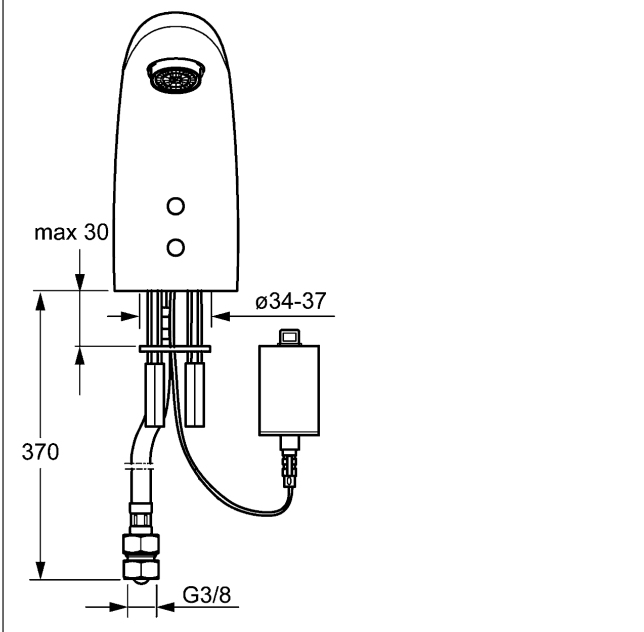

Uitloop: 96 mm

**Lithiumbatterij 2CR5 6V / DL245 6V**

Artikelnummer: 59911670

Aantal in keuzelijst: 1

**Lithiumbatterij 2CR5 6V / DL245 6V**

Artikelnummer: 59911670

Aantal in keuzelijst: 1

Varianten	Art.nr.	
verchromd	64402210	

Push-pop-up waste 59913988 kan apart besteld worden

Productafbeelding

Producttekening

Producttekening

Producttekening

### Verwante producten

**Afbeelding:**

**Omschrijving:**

**HANSA**  
**Afvoergarnituur afsluitbaar, 1 1/4"**  
voor standaard wastafels

**Artikelnummer:**

verchromd  
59913988