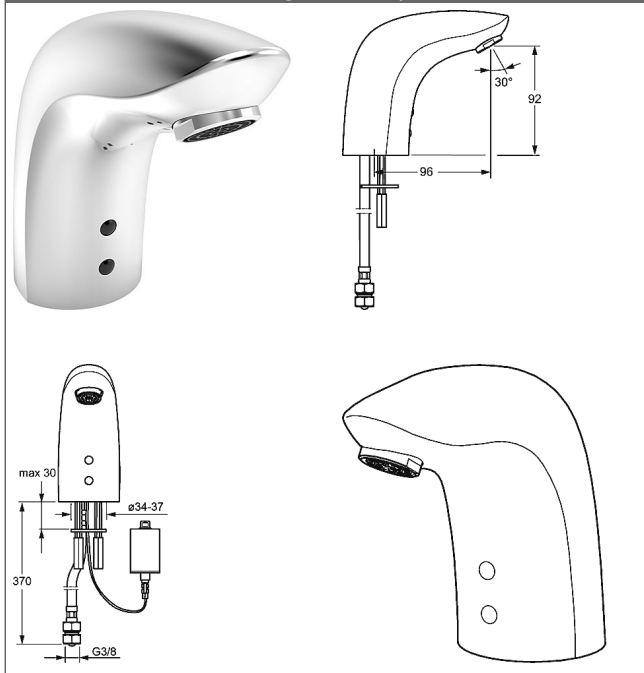

**HANSACONCERTO**  
**Elektronische mengkraan voor wastafel, DN 15**  
**Werkt op batterijen**  
 contactloos elektronisch gestuurd (infrarood)  
 voor aansluiting van koud of gemengd water

Afbeeldingen van product

Omschrijving

**HANSACONCERTO**  
 Elektronische mengkraan voor wastafel, DN 15  
 Werkt op batterijen  
 contactloos elektronisch gestuurd (infrarood)  
 voor aansluiting van koud of gemengd water

P-IX (keurmerk aangevraagd)  
 Doorstroomhoeveelheid: 6 l/min, gemeten bij 3 bar  
 dynamische druk

- messing inbouwbehuizing
- Magneetklep
- Bereik van de sensor is vooraf ingesteld
- Nalooptijd op 1,6 sec. voor ingesteld
- Veiligheidsuitschakeling na 2 min
- zonder hygiënespoeling
- Bevestigingsset
- zonder afvoergarnituur
- zonder trekstangboorgat
- Aansluiting met 1 flexibele drukslang met vuilvangfilter
- Keerklap in aansluitingen
- universele 6 V-Lithium-batterij
- Kraan kan gedeactiveerd worden voor reiniging d.m.v. meegeleverde afdekplaatje

### Verwante producten

**Afbeelding:**

**Omschrijving:**

**HANSA**  
**Afvoergarnituur afsluitbaar, 1 1/4"**  
voor standaard wastafels

**Artikelnummer:**

verchromd  
59913988