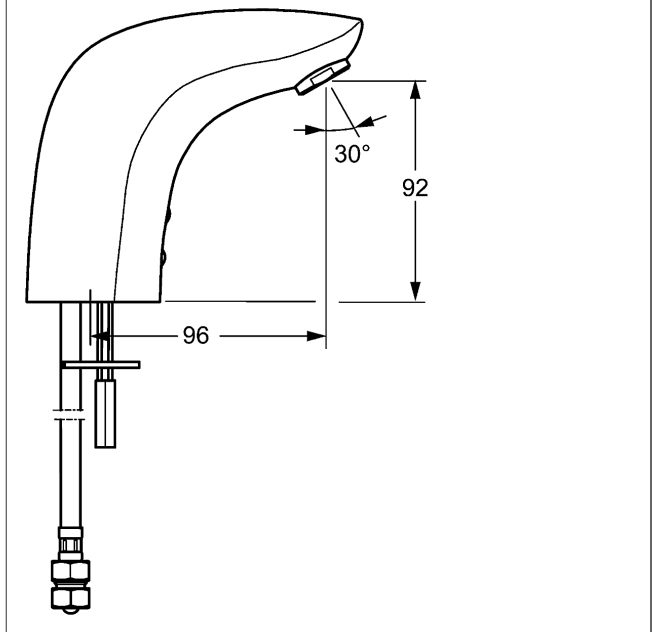

Uitloop: 96 mm

**Lithiumbatterij 2CR5 6V / DL245 6V**

Artikelnummer: 59911670

Aantal in keuzelijst: 1

**Lithiumbatterij 2CR5 6V / DL245 6V**

Artikelnummer: 59911670

Aantal in keuzelijst: 1

Varianten	Art.nr.	
verchromd	64402210	

Push-pop-up waste 59913988 kan apart besteld worden

Productafbeelding

Producttekening

Producttekening

Producttekening

### Verwante producten

**Afbeelding:**

**Omschrijving:**

**HANSA**  
**Afvoergarnituur afsluitbaar, 1 1/4"**  
voor standaard wastafels

**Artikelnummer:**

verchromd  
59913988