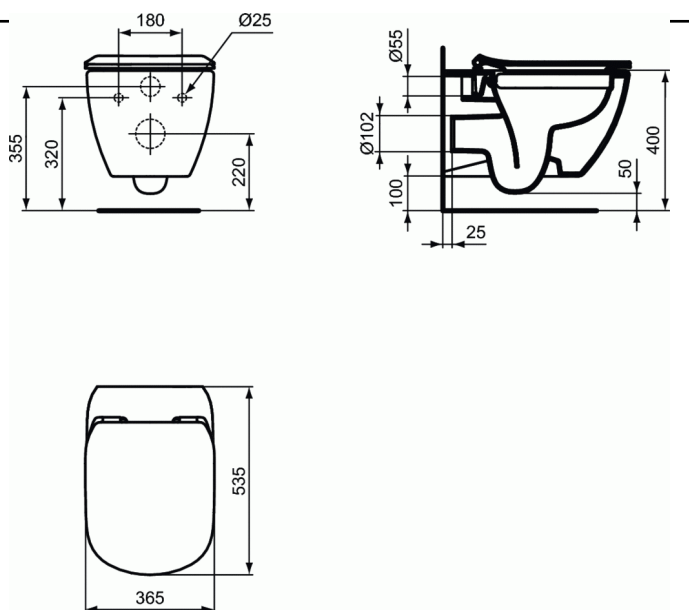

## TESI

**PACK wand-WC rimless met dunne slow closing zitting en deksel (inclusief bevestigingsset), verborgen bevestiging.**

**PACK wand-WC rimless met dunne slow closing zitting en deksel (inclusief bevestigingsset), verborgen bevestiging.**

### KLEUREN\*

\* 01 = Wit