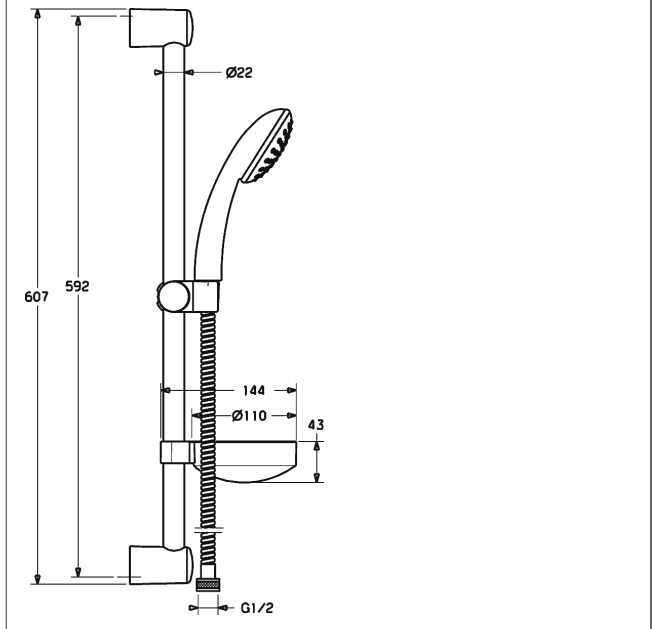

Producttekening