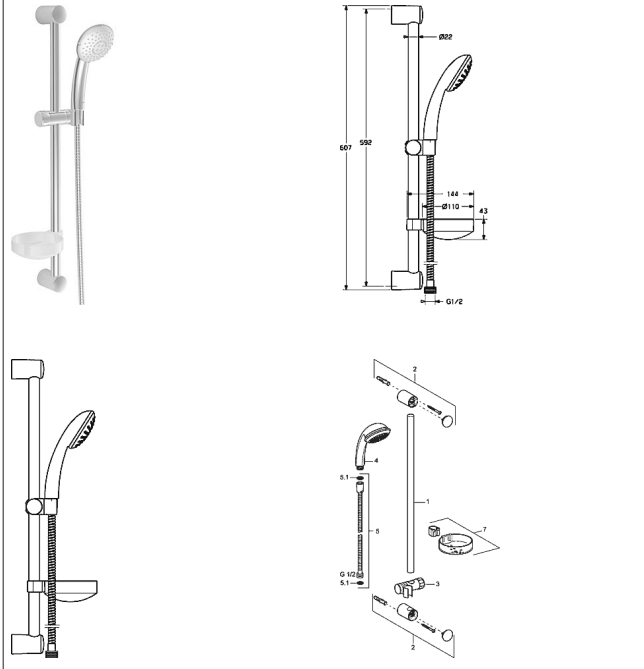

## HANSABASICJET Glijstangset, 600 mm

### Afbeeldingen van product

### Omschrijving

#### HANSABASICJET Glijstangset, 600 mm

- bestaande uit:
- Glijstang HANSABASICJET 600 mm
- Hoogteverstelling: vergrendelbaar
- Schuif: draaibaar
- Douchebevestiging: verstelbaar
- Bevestigingsset
- HANSABASICJET-doucheslang, 1750 mm lang
- Zeepschaal
- Tegelcorrectie
- HANSABASICJET 3 handdouche
- (-) 3-stralig
- Antikalktechnologie