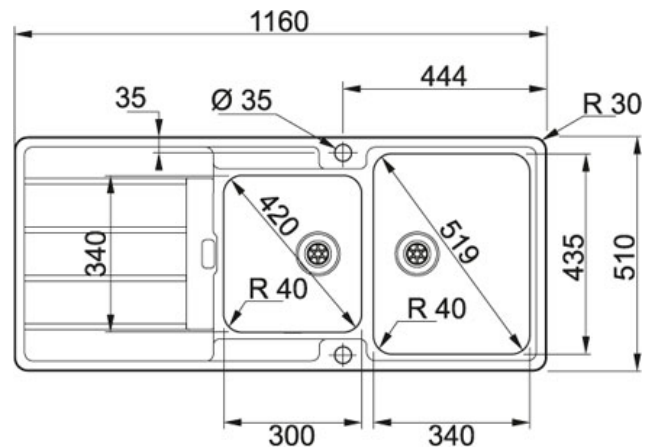

SPECIFICATIEBLAD

PRODUCT FAMILIE: **Spoeltafels** FINISH: **Roestvrij staal** SERIES: **HYDROS** MODEL: **HDX 624**

Productinformatie

Artikelnummer	HDX6241
Prijs	€ 862.73
Kast	800 mm
Ventiel	3 1/2" (geperst in de bakbodem)
Openingen ø 35 mm	2
Afmetingen	1160 mmx510 mm
Bak	340 mmx435 mmx175 mm
Kleine bak	300 mmx340 mmx160 mm
Aantal bakken	2
Positie druipblad	Omkeerbaar
Positie kleine bak	Midden
Ventielset inbegrepen	Ja
Afloopset inbegrepen	Ja

Specificaties

Waste Outlet
Integrated

Geïntegreerde overloop:
discreet, esthetisch en
eenvoudig te reinigen

Inbouw: spoeltafelrand
komt op het werkblad
te liggen

Integraalventiel geperst in
de bakbodem voor een
optimale hygiëne